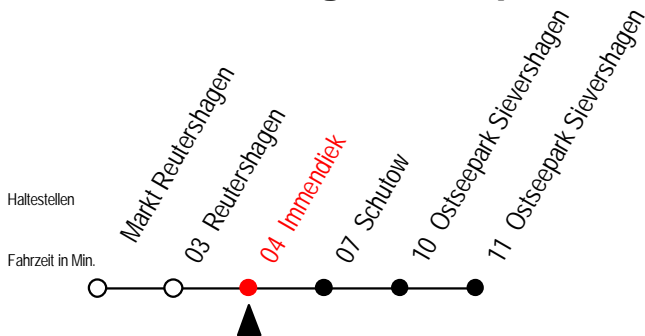

33 Immendiek

Wir bewegen Rostock.

Gültig am 6. März 2011

Alle Angaben ohne Gewähr

Richtung: Ostseepark Sievershagen

Uhr Sonntag - 6. März 2011

11	07	37
12	07	37
13	07	37
14	07	37
15	07	37
16	07	37
17	07	37

Hamburger Strasse 115
18069 Rostock
Telefon 0381 802 1900
<http://www.rsag-online.de>