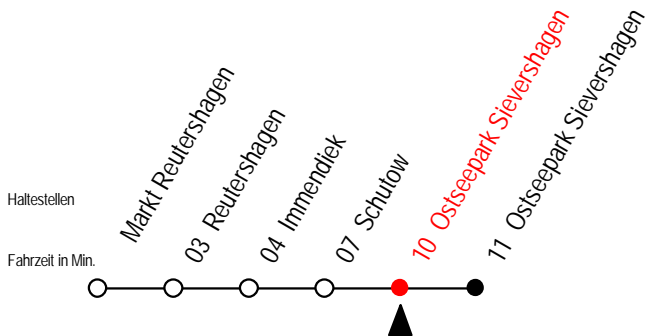

33 Ostseepark Sievershagen

Wir bewegen Rostock.

Alle Angaben ohne Gewähr

Gültig am 6. März 2011

Uhr Sonntag - 6. März 2011

11	13	43
12	13	43
13	13	43
14	13	43
15	13	43
16	13	43
17	13	43

Hamburger Strasse 115
18069 Rostock
Telefon 0381 802 1900
<http://www.rsag-online.de>