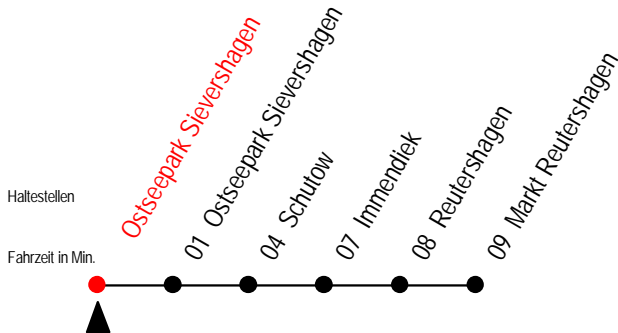

33 Ostseepark Sievershagen

Wir bewegen Rostock.

Gültig am 6. März 2011

Alle Angaben ohne Gewähr

Richtung: Markt Reutershagen

Uhr Sonntag - 6. März 2011

11	16	46
12	16	46
13	16	46
14	16	46
15	16	46
16	16	46
17	16	46