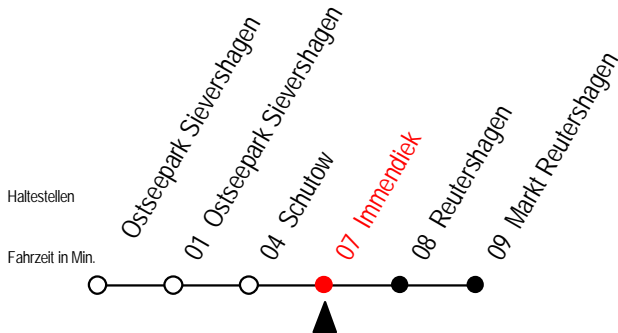

33 Immendiek

Wir bewegen Rostock.

Gültig am 6. März 2011

Alle Angaben ohne Gewähr

Richtung: Markt Reutershagen

Uhr Sonntag - 6. März 2011

11	23	53
12	23	53
13	23	53
14	23	53
15	23	53
16	23	53
17	23	53

Hamburger Strasse 115
 18069 Rostock
 Telefon 0381 802 1900
<http://www.rsag-online.de>