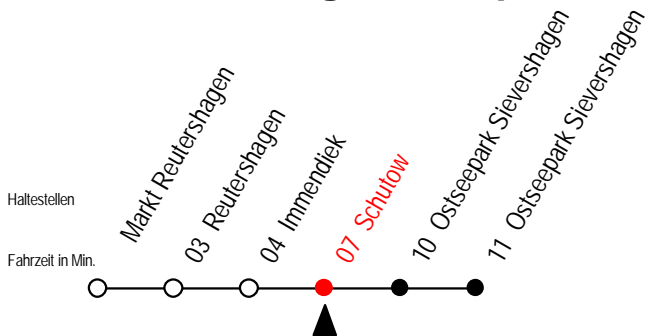

33 Schutow

Wir bewegen Rostock.

Gültig am 6. März 2011

Alle Angaben ohne Gewähr

Richtung: Ostseepark Sievershagen

Uhr Sonntag - 6. März 2011

11	10	40
12	10	40
13	10	40
14	10	40
15	10	40
16	10	40
17	10	40

Hamburger Strasse 115
 18069 Rostock
 Telefon 0381 802 1900
<http://www.rsag-online.de>