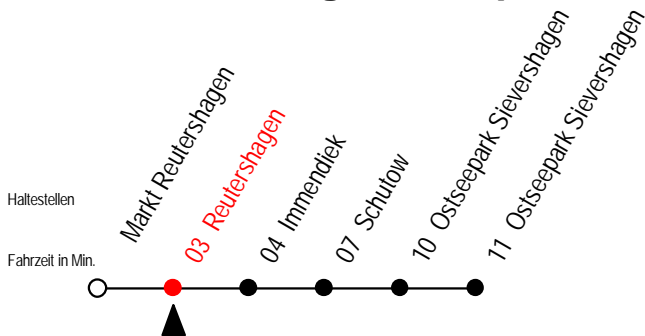

Hamburger Strasse 115
 18069 Rostock
 Telefon 0381 802 1900
<http://www.rsag-online.de>

33 Reutershagen

Wir bewegen Rostock.

Gültig am 6. März 2011

Alle Angaben ohne Gewähr

Richtung: Ostseepark Sievershagen