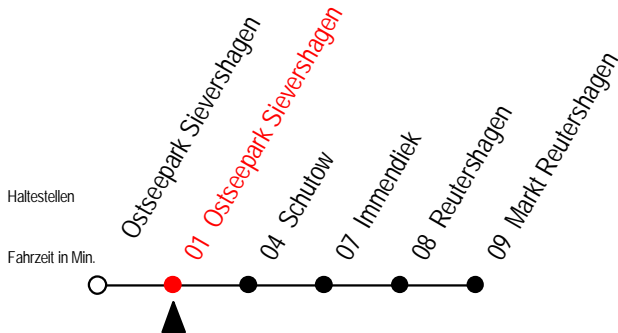

33 Ostseepark Sievershagen

Wir bewegen Rostock.

Gültig am 6. März 2011

Alle Angaben ohne Gewähr

Richtung: Markt Reutershagen

Uhr Sonntag - 6. März 2011

11	16	46
12	16	46
13	16	46
14	16	46
15	16	46
16	16	46
17	16	46

Hamburger Strasse 115
 18069 Rostock
 Telefon 0381 802 1900
<http://www.rsag-online.de>

33 Ostseepark Sievershagen

Wir bewegen Rostock.

Alle Angaben ohne Gewähr

Gültig am 6. März 2011

Richtung: Markt Reutershagen