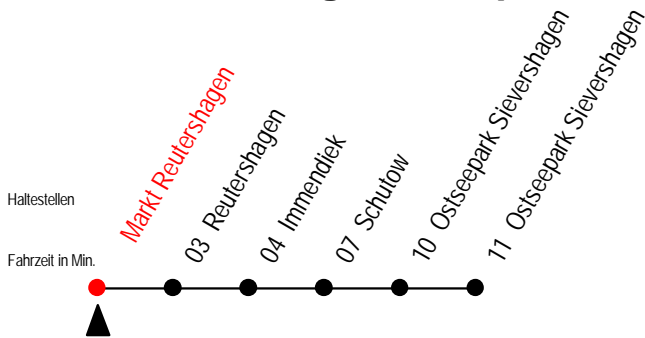

33 Markt Reutershagen

Wir bewegen Rostock.

Gültig am 6. März 2011

Alle Angaben ohne Gewähr

Richtung: Ostseepark Sievershagen

Uhr Sonntag - 6. März 2011

11	05	35
12	05	35
13	05	35
14	05	35
15	05	35
16	05	35
17	05	35