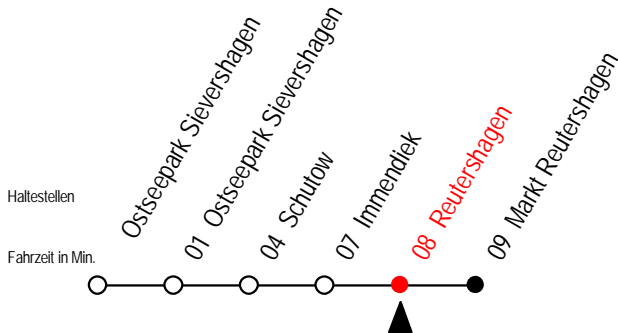

33 Reutershagen

Wir bewegen Rostock.

Gültig am 6. März 2011

Alle Angaben ohne Gewähr

Richtung: Markt Reutershagen

Uhr Sonntag - 6. März 2011

11	23	53
12	23	53
13	23	53
14	23	53
15	23	53
16	23	53
17	23	53

Hamburger Strasse 115
18069 Rostock
Telefon 0381 802 1900
<http://www.rsag-online.de>