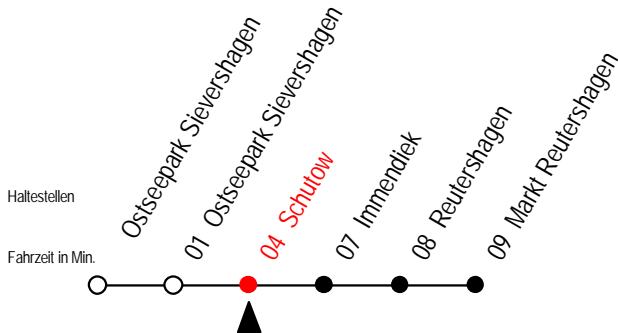

33 Schutow

Wir bewegen Rostock.

Gültig am 6. März 2011

Alle Angaben ohne Gewähr

Richtung: Markt Reutershagen

Uhr Sonntag - 6. März 2011

11	20	50
12	20	50
13	20	50
14	20	50
15	20	50
16	20	50
17	20	50

Hamburger Strasse 115
18069 Rostock
Telefon 0381 802 1900
<http://www.rsag-online.de>